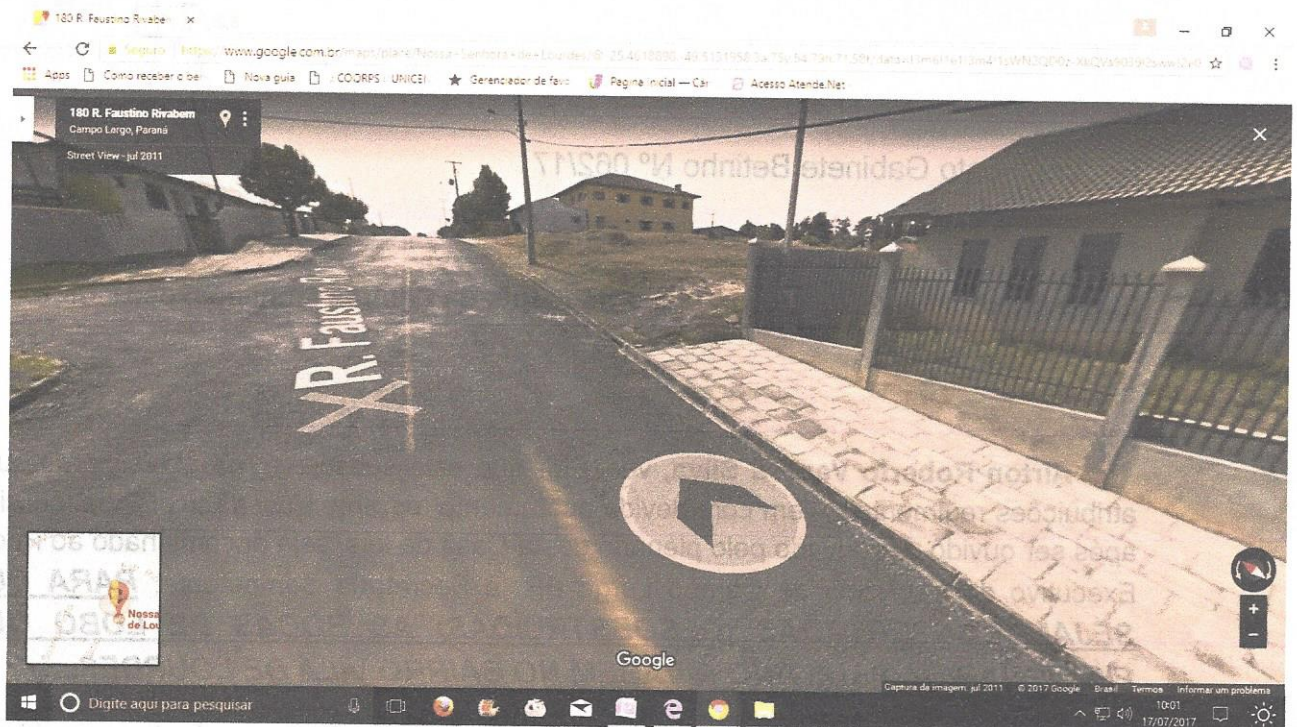

CAMARA MUNICIPAL DE CAMPO LARGO

ESTADO DO PARANÁ

JUSTIFICATIVA: O presente pedido tem o intuito de solicitar a demanda da comunidade considerando que a localidade necessita de uma melhoria na galeria pluvial devido aos vários casos de problemas com cheiros. Realizam os moradores que nos dias de chuvas fortes a galeria transborda e a água retorna para dentro das casas através do escoamento das calçadas.

Caso de que terá a atenção especial para tal solicitação, desde já extendo a minha gratidão.

Nestes Termos

Para Encaminhamento

Alison Roberto Vaz Da Silva

Vereador

RUA SUBESTAÇÃO DE ENOLOGIA, 2008 – CEP 83601-450 – CAMPO LARGO – PARANÁ

FONE/FAX: (41) 3392-3103 – 3392-1717 – 3392-1082

Email: cmcampolargo@cmcampolargo.com.br

Home page: www.cmcampolargo.pr.gov.br